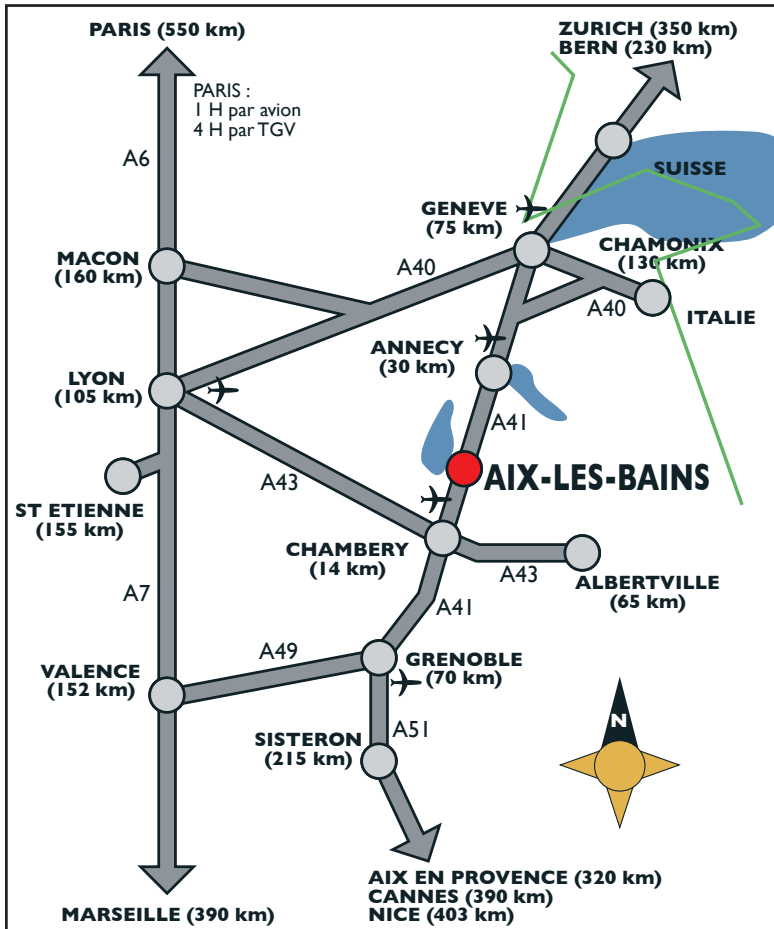

Rien de plus simple pour nous rejoindre !

Sortez au péage "Aix-les-Bains Sud" (n°13). Traversez le premier rond-point, puis au second rond-point prenez à droite direction Aix-les-Bains. Continuez tout droit jusqu'à la gare SNCF. Arrivés à la gare, tournez à droite pour prendre l'Avenue Charles-de-Gaulle et suivez la direction "Thermes Chevalley". Au rond-point des Thermes Chevalley, prenez à gauche, puis la première à droite : vous êtes sur le chemin de Bellevue. Roulez sur 100 mètres jusqu'au portail blanc visible sur votre gauche au sommet de la côte.