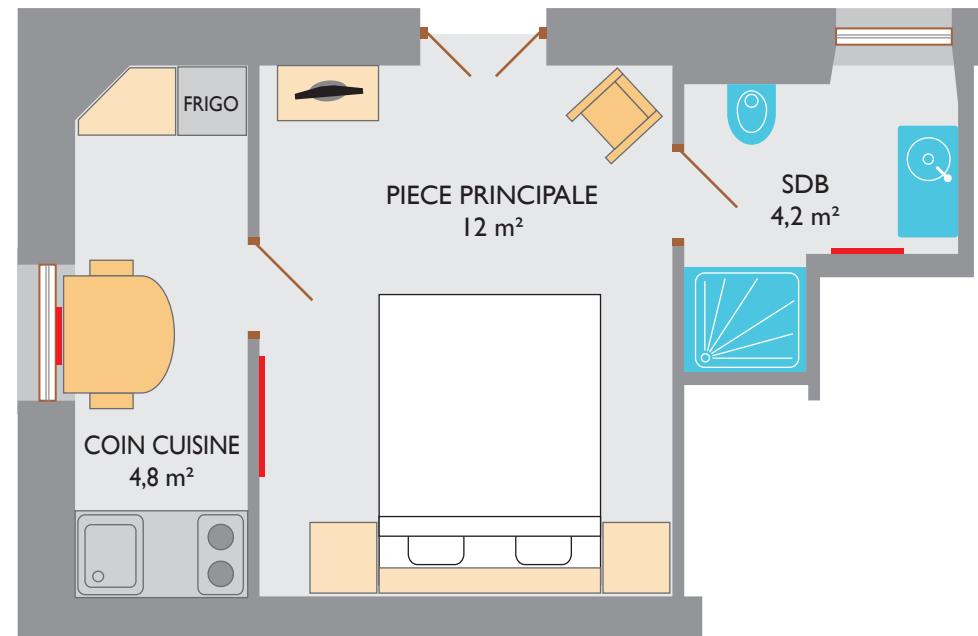

Villa-Rivalin

Studio n°7

TI de 21 m² au RDC - 1 à 2 pers.

SITUATION GENERALE

PHOTO

PLAN DESCRIPTIF A L'ECHELLE

Nombre de personnes susceptibles d'être logées : 2 maximum.

Pièce de séjour de 12 m² meublée avec une porte-fenêtre ouvrant à l'Est, un lit en 140 à lattes, commode, rangements, fauteuil. Télévision écran plat de 82 cm avec 18 chaînes TNT. Internet haut débit gratuit par câble ou wifi. Téléphone gratuit vers les fixes de France.

Literie : tous nos lits sont équipés d'alèses, de draps housse, de couettes avec leur housses, de couverture(s), d'oreillers avec leurs taies (traversins sur demande). Lits faits à l'arrivée.

Coin cuisine de 4,8 m² avec cuisine intégrée équipée d'une plaque 2 feux électriques, micro-onde grill, hotte électrique, évier un bac avec mitigeur, un réfrigérateur 170 litres avec compartiment congélation, rangements, table, chaises, une batterie de cuisine complète avec autocuiseur, couverts, vaisselle et verrerie complète couvrant 3 fois la capacité d'accueil du meublé, cafetière électrique, grille-pain et bouilloire.

Salle d'eau indépendante de 4,2 m² avec un lavabo posé sur son meuble, un grand miroir avec rangements, une douche paroi vitrée et un w.c suspendu.

Autres équipements : fer et nécessaire à repasser, balai, balai serpillière, chiffon à poussière, seau, brosse.