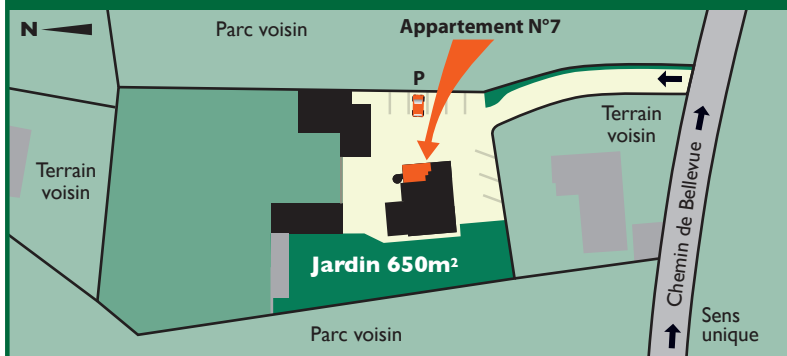

Villa-Rivalin

Studio n°7

TI de 21 m² au RDC - 1 à 2 pers.

SITUATION GENERALE

PHOTO

PLAN DESCRIPTIF A L'ECHELLE

Nombre de personnes susceptibles d'être logées : 2 maximum.

Pièce de séjour de 12 m² meublée avec une porte-fenêtre ouvrant à l'Est, un lit en 140 à lattes, commode, rangements, fauteuil. Télévision écran plat de 82 cm avec 18 chaînes TNT. Internet haut débit gratuit par câble ou wifi. Téléphone gratuit vers les fixes de France.